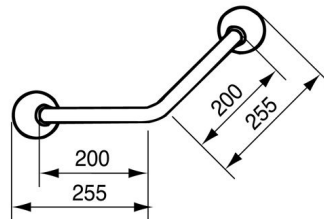

1546299 - Linido appui mural 45° - 20 x 20 cm - inox poli/blanc - 1 pc

Déscription

Le support mural 45° est recommandé pour une utilisation dans les douches ou les baignoires. La partie horizontale du support permet de se tenir debout dans la douche et d'effectuer des transferts. La partie verticale, en combinaison avec un support de pomme de douche, forme une barre coulissante sûre qui sert également de support. Grâce à la longueur de la section verticale, le support de pomme de douche est suffisamment réglable pour les utilisateurs debout ou assis. Le support à 45° est facile à assembler. Après le montage, les points de fixation facilement accessibles sont recouverts de couvercles en plastique. La troisième bride du support à 45° assure une stabilité et une sécurité supplémentaires.

Spécifications

Marque	Linido
SKU leverancier	LI2611.0072-00
Angle de pliage de 60°	Oui
sku	1546299
Appui mural	200 x 200 mm
Catégorie supports muraux	Appuis mureaux courbés
Matériel	Inox pli
Type d'emballage	Pièce