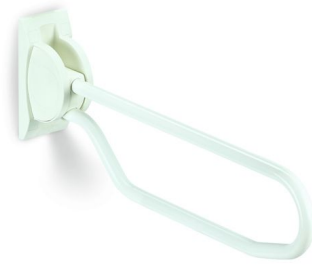

### Déscription

Un support fiable et pliable à côté des toilettes ou sous la douche. La barre d'appui pliante pour toilettes de Linido offre un soutien non seulement pour s'asseoir et se relever d'un siège de toilettes ou de douche, mais aussi pour glisser latéralement, par exemple d'un fauteuil (roulant) vers les toilettes. L'orthèse est résistante à l'eau et peut supporter une charge plus importante que, par exemple, un accoudoir de siège de douche.

Il peut être utilisé non seulement à côté des toilettes, mais aussi dans la douche, par exemple. Le support est résistant à l'eau et peut supporter des charges plus lourdes que, par exemple, un accoudoir de siège de douche. Le tube incurvé commence et se termine dans le bloc de serrage : cela garantit une construction solide et étanche.

Une fois repliée, la barre permet de s'asseoir ou de se lever. Lors d'un transfert vers l'avant, il est facile d'attraper et de tenir l'avant : le double tube incurvé empêche les mains de glisser hors du support. Un avantage supplémentaire de cette forme est qu'on ne peut pas se prendre les pieds dans les vêtements.

La barre résiste également très bien aux charges latérales, par exemple lors d'un transfert latéral ou lorsqu'on s'appuie sur la barre pour manipuler des vêtements.

Repliée, la barre prend moins de place (agréable lors d'un transfert latéral, mais aussi lors du nettoyage des toilettes) et offre toujours un soutien fiable, par exemple pour les hommes qui urinent debout.