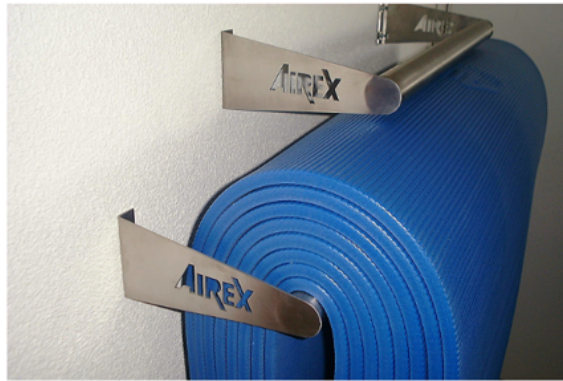

## 1608907 - Support de suspension pour tapis Airex Coronella (type 01) - 65 cm

### Déscription

Stalen opbergsysteem voor Airex gymmatten met ophangogen. Het is geschikt voor maximaal elf maten van **Airex**. De Airex gym maten Corona Yoga Pilates en Fitline.