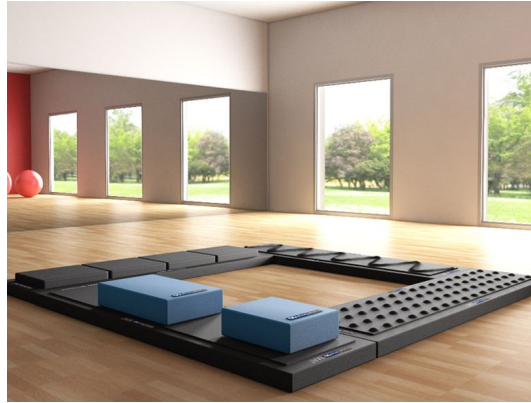

1551858 - HUMAN TECAR MAT - Basic Set

Déscription

Le Synergy Mat Set Human Tecar est un ensemble de surfaces composées de matériaux différents permettant de travailler la proprioception du pied nu. Il stimule les mécano-récepteurs plantaires, évite les chocs mécaniques et les contraintes ostéo-articulaires et stimule la dépense énergétique (environ 25%) par rapport à un travail sur sol rigide. Le Synergy Mat vous aide à retrouver et améliorer votre équilibre, votre coordination, votre agilité, votre souplesse, votre force et votre forme physique, avec l'extraordinaire naturel d'une marche pieds nus. Un éventail de parcours naturels qui n'est pas toujours accessible au quotidien et qui offre l'avantage de concentrer l'activité proprioceptive en un espace réduit, dans un environnement sûr, et quelles que soient les conditions météorologiques.

Le Basic Set de Human Tecar a pour but l'obtention de résultats optimaux dans de nombreux domaines et situations.

- Rééducation
- Réathlétisation
- Sport professionnel
- Sport amateur
- Surpoids et obésité
- Traitement de la pathologie phlébo-lymphologique
- Vie quotidienne

Les différentes surfaces permettent de faire travailler le pied nu sur des parcours aux niveaux d'instabilité variés, pour répondre à des exigences d'entraînement et de rééducation personnalisées. À différentes densités correspondent différents niveaux d'absorption du mouvement, favorisant la protection des articulations et l'augmentation de la dépense énergétique. La variété des éléments interchangeables qui composent le Synergy Mat Set, marchepieds et coussins, offre d'innombrables combinaisons de parcours adaptables aux exigences de ses utilisateurs.