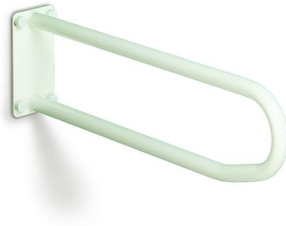

1546242 - Linido appui fixe 50 cm - acier époxyé - blanc - 1 pc

Déscription

Support de toilette fixe avec tube de diamètre 28,6 mm, en métal avec revêtement époxy blanc. Charge statique verticale max. 150 kg, charge statique latérale max. 100 kg.

Spécifications

Marque	Linido
SKU leverancier	LI2601.0501-02
sku	1546242
Catégorie appuis pour toilette	Appuis pour toilette fixes
Charge horizontale maximale	150 kg
Charge latérale maximale	100 kg
Couleur	Blanc
Longueur appui toilette	500 mm
Matériel	Acier époxyé
Type d'emballage	Pièce