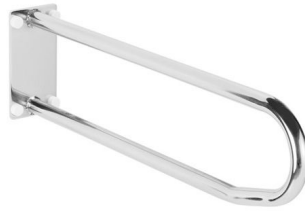

## 1546243 - Linido appui fixe 50 cm - inox poli - 1 pc

### Déscription

Support de toilette fixe avec tube de diamètre 28,6 mm, en métal avec revêtement époxy blanc. Charge statique verticale max. 150 kg, charge statique latérale max. 100 kg.

### Spécifications

<b>Marque</b>	Linido
<b>SKU leverancier</b>	LI2601.0502-00
<b>sku</b>	1546243
<b>Catégorie appuis pour toilette</b>	Appuis pour toilette fixes
<b>Charge horizontale maximale</b>	150 kg
<b>Charge latérale maximale</b>	100 kg
<b>Couleur</b>	Blanc
<b>Longueur appui toilette</b>	500 mm
<b>Matériel</b>	Inox pli
<b>Type d'emballage</b>	Pièce