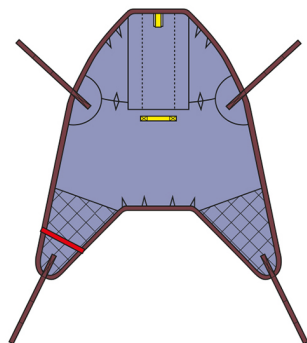

1544809 - Sangle universelle avec tête - avec boucles - M - 1 pc

Déscription

Une toile universelle avec des boucles, un appui-tête complet et des sections de jambes rembourrées divisées. Cette écharpe convient aux transferts généraux et possède une petite ouverture à des fins hygiéniques, a des nervures amovibles sur le support dorsal. A une capacité de charge maximale de 220 kg, peut être lavé à 85° et peut être séché au sèche-linge à basse température de maximum 50°. L'écharpe est en 100% polyester.

Spécifications

Marque	Silvalea
Composition	100% polyéstre
Sans latex	Oui
Normes	ISO 13485:2016; ISO 14971:2019; EN 15223-1:2016
Appui-tête	Oui
sku	1544809
Fixation sangles	Boucles
Poids maximal de l'adulte	220 kg
Réglementation Européenne	MDR - 2017/745/EU - Classe I
Taille	M
Type d'emballage	Pièce
Type de sangles	Règle télescopique