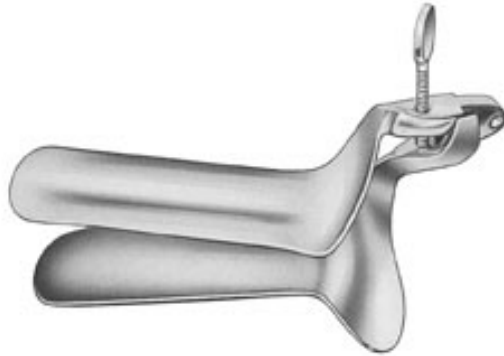

1208512 - Spéculum vaginal Collin - S - 8,5 cm x 3 cm - 1 pc

Déscription

Disponible en différentes tailles, le spéculum vaginal Collin est fabriqué en acier de qualité allemande. Il est doté d'une vis de réglage latérale.

Spécifications

Marque	Nopa
Dimensions du produit	L 3 cm, L 8.5 cm
sku	1208512
Qualité instruments	Chirurgical
Réglementation Européenne	MDR - 2017/745/EU - Classe Ir
Taille	S
Type d'emballage	Pièce
Type spéculum vaginal	Collin