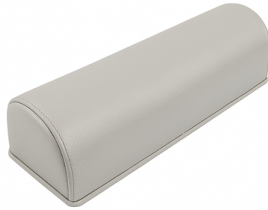

1352024 - Rouleau de massage 27x10x10 cm - PORTOBELLO - 1 pc

Spécifications

Marque	Wesseling
sku	1352024
Couleur	Portobello
Taille	27 x 10 x 10 cm
Type d'emballage	Pièce