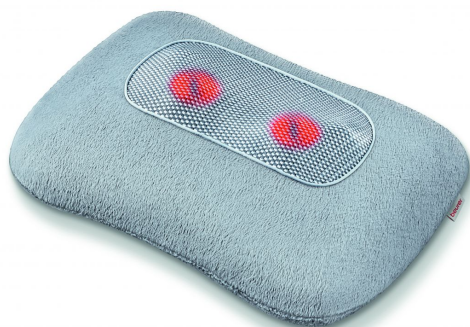

## 1543525 - MG 145 coussin de massage shiatsu - 34 x 11 x 23 cm - 1 pc

### Déscription

Le coussin de massage universel Shiatsu offre un massage relaxant à domicile, que ce soit pour les épaules, la nuque, le dos ou les jambes. La détente est garantie avec l'oreiller qui a une fonction lumière et chaleur. Dispose de 4 têtes de massage Shiatsu, tourne par paires et est composé en matériau micropolaire doux. La housse est amovible et lavable en machine à basse température de 30°.

## Spécifications

<b>Marque</b>	Beurer
<b>Dimensions du produit</b>	L 23 cm, H 11 cm, L 31 cm
<b>SKU leverancier</b>	64404
<b>Puissance</b>	12 W
<b>Fonction de chaleur</b>	Oui
<b>Chaleur infrarouge</b>	Non
<b>Programmes de massage</b>	1
<b>Nombre de fonctions</b>	2
<b>Nombre de têtes de massage</b>	4
<b>sku</b>	1543525
<b>Alimentation</b>	Alimentation secteur
<b>Type d'emballage</b>	Pièce