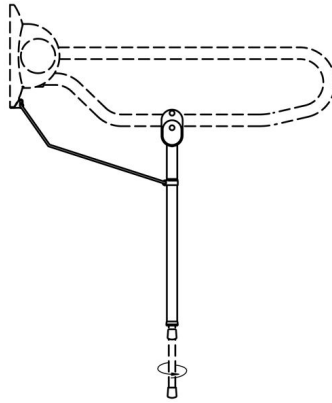

## 1546380 - Linido pied support appui rabattable - inox poli - 1 pc

### Déscription

Pied support appui rabattable pour console pliante, composé d'un pied auxiliaire réglable, d'une entretoise et d'un bloc de serrage. Réglable en hauteur en continu, peut également être monté ultérieurement sur la console pliante LI2603.3xx, ne s'applique pas à la console pliante LI2603.350, une charge maximale 150 kg.

### Spécifications

<b>Marque</b>	Linido
<b>SKU leverancier</b>	LI2614.3002-00
<b>sku</b>	1546380
<b>Catégorie appuis pour toilette</b>	Accessoires pour appui toilette
<b>Type d'emballage</b>	Pièce