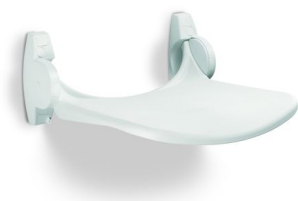

1546217 - Linido assise de douche rabattable - blanc - 1 pc

Déscription

Assise de douche rabattable en matière synthétique blanc pouvant supporter jusqu'à 150 kg, kit de jambes auxiliaires LI 2214.201 recommandé avec un poids d'utilisateur > 100 kg, kit de fixation non inclus.

Spécifications

Marque	Linido
SKU leverancier	LI2201.2006-02
Composition	Matière synthétique
Accoudoirs	Non
Dossier	Non
Pliable	Oui
Profondeur du siège	40.5 cm
Largeur du siège	45 cm
sku	1546217
Catégorie assise de douche	Assises de douche
Couleur	Blanc
Poids max. de l'utilisateur	150 kg
Type d'emballage	Pièce