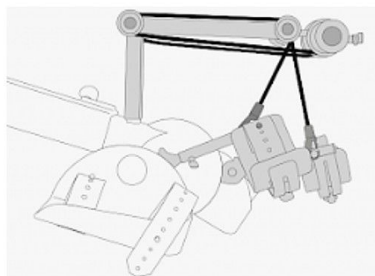

## 1553467 - Guide jambes Traincare Comfort enfants pour MOTomed Letto 2 - version enfants

### Déscription

Guides jambes TrainCare confort avec protection des genoux ajustable, fait pour les enfants

- Pour un guidage et un maintien sûrs des jambes, évite les mouvements latéraux des jambes non intentionnels
- Evite une extension trop forte et le blocage des articulations des genoux
- Réglage de la flexion du genou individuel
- Guides jambes avec appui pour mollets plastifié et élastiques désinfectable
- Fixation agréable à l'aide de sangles velcro