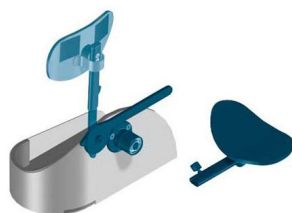

1553481 - Guides jambes pour MOTomed Viva 2 et Loop

Déscription

Guides jambes rabattables avec appui pour mollet **MOTomed**

Avantages

- Pour un guidage et un maintien sûrs des jambes
- Les appuis pour mollets sont suspendus et épousent élastiquement la forme du mollet
- Fixation agréable à l'aide de sangles velcro
- Avec palier articulé au niveau de la cheville et ajustable en hauteur de 9,0cm à 16,0cm
- L'appui pour mollets est détachable, la tige des guides jambes est rabattable

Spécifications

Marque	MOTomed
sku	1553481
Type d'emballage	Paire