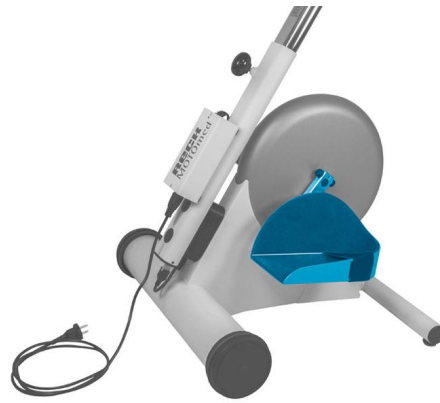

## 1553495 - Pédales de sécurité pour MOTomed Viva

### Déscription

Pédales de sécurité avec manivelle de pédalier

- Pédales métalliques solides, rembourrées et antidérapantes
- Avec une haute bordure de sécurité du côté de la manivelle
- Fixation sûre des pieds à l'aide de sangles velcro au niveau de la cheville et des orteils
- Largeur 12,5cm et longueur 24,3cm
- Rayon de pédalage réglable à deux positions: 7,0cm et 12,5cm