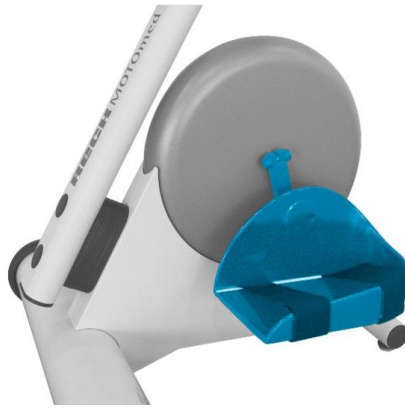

1553463 - Pédales plastifiées pour MOTomed Viva - Retrofit

Déscription

Pédales de sécurité plastifiées avec manivelles de pédalier - Kit de montage ultérieur

- Recommandé pour l'utilisation dans entre autres cliniques et maisons de retraite
- Pédales métalliques solides, entièrement revêtue de PVC souple facile à désinfecter
- Avec une haute bordure de sécurité du côté de la manivelle
- Fixation sûre des pieds à l'aide de sangles velcro
- Réglage du rayon de pédalage à deux positions: 7,0cm et 12,5cm

Spécifications

Marque	MOTomed
sku	1553463
Type d'emballage	Paire