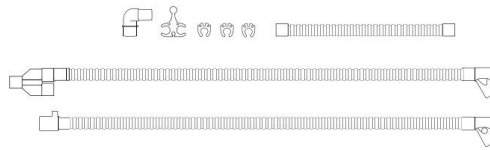

## 1558526 - Adult heated wire with dry gas line - dual-limb - 5' - AH290 chamber - 1 x 10 pcs

### Déscription

Les circuits chauffants AirLife pour adultes sont équipés de tubes légers et flexibles. Leur technologie de fil et leur conception structurée en spirale permettent de réduire la condensation et de fournir un taux d'humidité idéal.