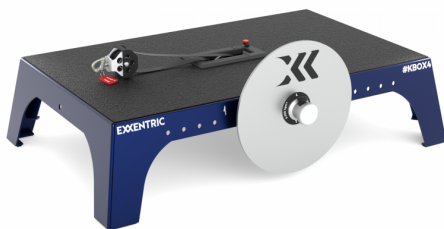

1605556 - Exxentric kBox5 Pro Platform - bleu nuit

Déscription

Le modèle kBox premium est le plus polyvalent et offre la plus grande surface de performance. Pour les équipes sportives, les clubs de fitness et les séances de rééducation ou de kinésithérapie.

- La plus grande surface d'entraînement
- Pour les professionnels
- Entraînement avec 1-4 Flywheel
- Inertie jusqu'à 0,280 kgm²
- kMètre intégré
- Poids : 15,5 kg
- Couleur: Midnight Blue

Spécifications