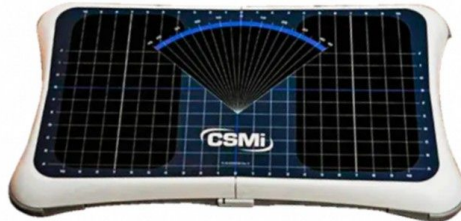

1551916 - HUMAC Balance System

Déscription

Le Humac Balance est un plateau d'équilibre et de mesure de forces avec testing et exercices ludiques.

En couplant le logiciel d'équilibre HUMAC avec la planche d'équilibre la plus populaire de l'industrie du jeu, CSMi offre au secteur de la rééducation le système d'équilibre, informatisé, le plus puissant. Ses performances vous sont proposées au prix le plus abordable du marché notamment en cabinet privé.

Caractéristiques

Le système d'équilibre HUMAC comprend les routines de mesure et d'entraînement suivantes:

- Mouvement aléatoire
- Limites de stabilité
- M-CTSIB. Test yeux ouverts/fermés sur plateforme ferme ou instable
- Centre de pression
- Mises en charge. Idéal pour post intervention chirurgicale avec mise en charge progressive
- Répartition des appuis
- Rapport complet des performances