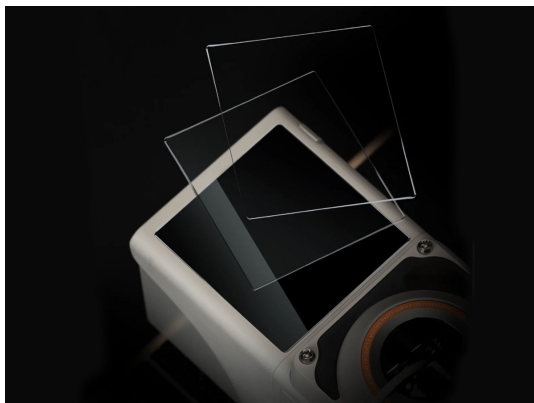

1620238 - VOLTRA I – Protecteur d'Écran Renforcé

Déscription

Protégez l'écran de votre VOLTRA I avec ce protecteur d'écran renforcé en verre trempé d'une dureté de 9H. Ce protecteur est inclus par défaut dans le pack VOLTRA I, mais également disponible séparément.

Il offre une protection optimale contre les rayures et les chocs, tout en conservant la clarté de l'écran et sa réactivité tactile. Grâce à son revêtement anti-traces de doigts, l'écran reste propre et net. L'application est simple, sans formation de bulles.

Caractéristiques techniques:

- **Dureté:** 9H
- **Propriétés:** Résistant aux rayures, clair, anti-traces de doigts, application facile
- **Dimensions de l'emballage:** 110 mm x 94 mm x 24 mm

La protection idéale pour garder votre VOLTRA I en parfait état, même en usage intensif.