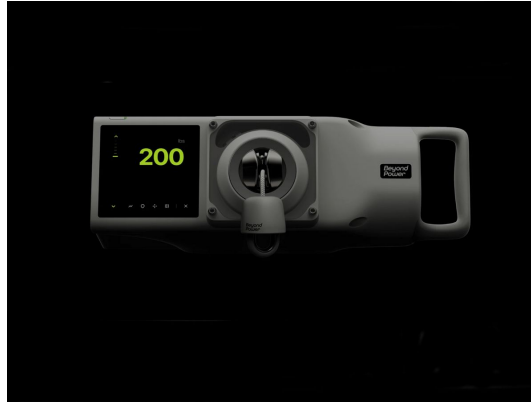

## 1620223 - VOLTRA I

### Déscription

La VOLTRA I est une machine à câbles portable et innovante qui combine la puissance et la polyvalence d'une machine à câbles traditionnelle avec la praticité d'un design compact et léger. Idéale aussi bien pour une utilisation à domicile que pour un usage professionnel en fitness et en rééducation.

#### Caractéristiques principales:

- **Portable & légère:** Pèse moins de 6 kg, facile à déplacer et à ranger.
- **Résistance puissante:** Moteur électrique avec résistance réglable de 2 kg jusqu'à 90 kg. Réglable avec précision par paliers de 0,5 kg.
- **Entraînement polyvalent:** Ce système d'entraînement intelligent combine six modes uniques – de la surcharge excentrique et de l'entraînement en résistance à l'isocinétique, aux tests isométriques et aux courbes personnalisées via l'application. Il adapte automatiquement la résistance à votre objectif, qu'il s'agisse de développer une force explosive, de réduire ou d'améliorer vos performances – le tout avec un seul appareil.
- **Commande intuitive:** Écran tactile avec données d'entraînement en temps réel.
- **Durable & fiable:** Fabriquée en alliage de magnésium, dotée d'une longue autonomie et d'un port de charge USB-C.
- **Câble long:** Longueur de 2,6 mètres pour une liberté de mouvement optimale.
- **Large champ d'utilisation:** Adaptée aux débutants, aux sportifs confirmés et aux programmes de rééducation.