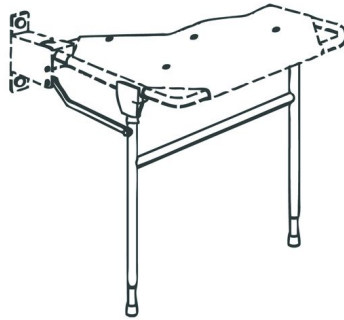

1546227 - Linido pied support assise douche courte - inox/blanc - 1 pc

Spécifications

Marque	Linido
SKU leverancier	LI2214.0024-02
Accoudoirs	Non
Dossier	Non
Pliable	Oui
Composition	Inox époxy
sku	1546227
Catégorie assise de douche	Accessoires assise de douche
Couleur	Inox/blanc
Poids max. de l'utilisateur	n/a
Réglementation Européenne	MDR - 2017/745/EU - Classe I
Type d'emballage	Pièce