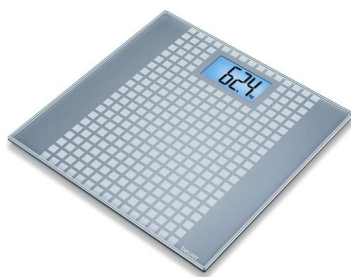

1543470 - Balance digitale en verre GS206 - 150 kg - 1 pc

Déscription

Pèse-personne avec effet mosaïque dans votre salle de bain, le pèse-personne en verre avec motif imprimé, grand écran LCD et arrêt automatique offre un haut niveau de confort d'utilisation. Avec une technologie de mise en marche (Quick Start) et un indicateur de surcharge.

Spécifications

Marque	Beurer
Poids max.	150 kg
Fonction d'arrêt automatique	Oui
Mémoire	Non
Calibré	Non
Avec tige de mesure	Non
Indication de l'IMC	Non
Fonction de mise en marche automatique	Oui
sku	1543470
Classe pèse personnes	n/a
Gradation pèse-personnes	100 g
Réglementation Européenne	2014/30/EU
Type d'emballage	Pièce
Type d'échelle	Pèse-personnes plats numériques