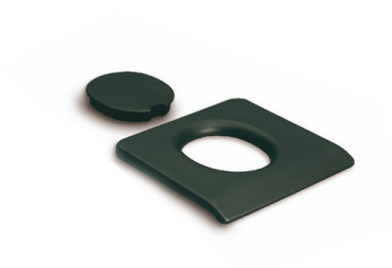

1560504 - Linido assise douce fermé - standard - 1 pc

Déscription

Siège de toilette souple avec devant ouverte. Ils conviennent à toutes les chaises de douche/toilettes, à l'exception des chaises Combi. L'assise avec ouverture devant permet de laver facilement les parties intimes du corps. Le matériau est une mousse de polyuréthane.

Spécifications

Marque	Linido
SKU leverancier	LI0121.9050-00
Composition	Mousse de polyuréthane
sku	1560504
Couleur	Noir
Réglementation Européenne	MDR - 2017/745/EU - Classe I
Type d'emballage	Pièce