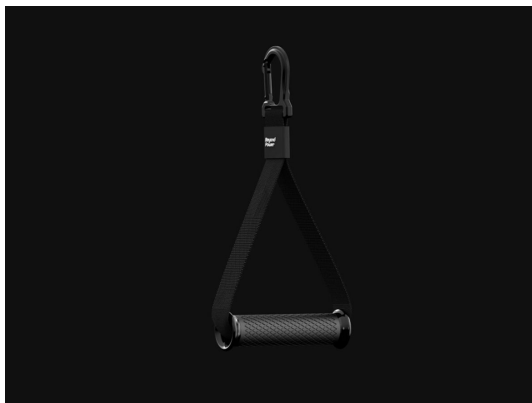

1620233 - VOLTRA I – Poignée de Base

Déscription

La Poignée de Base est un accessoire compact et robuste, conçu pour une utilisation intensive. Avec une capacité de charge maximale de 400 kg et un poids léger de seulement 0,24 kg, cette poignée offre une combinaison idéale de puissance et de praticité.

Fabriquée en caoutchouc, fibre tissée composite et acier, elle garantit durabilité et fiabilité dans toutes les situations d'entraînement.

Caractéristiques techniques:

- **Charge maximale:** 400 kg
- **Poids:** 0,24 kg
- **Matériaux:** Caoutchouc, fibre tissée composite, acier
- **Dimensions de l'emballage:** 64 mm x 64 mm x 176 mm

Parfaite pour ceux qui recherchent une poignée solide et pratique pour des entraînements intensifs.

Spécifications

Marque	Voltra
sku	1620233
Type d'emballage	Pièce