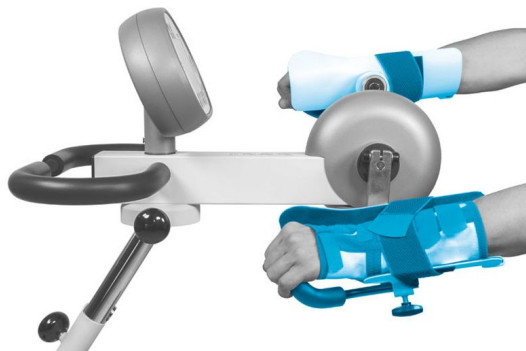

## 1553505 - Semelles pour avant-bras (L) pour MOTomed Viva - 1 pc

### Déscription

Semelles pour avant-bras avec manchettes **MOTomed**

#### Avantages

- Forme ergonomique et recouvert de mousse, longueur de 28,0 cm
- Pour la fixation et le guidage des bras lors de fortes paralysies
- S'adapte au mouvement naturel, possibilité de faire des mouvements latéraux avec les avant-bras
- Livré de série avec la barre transversale référence 74-1-560-000, possibilité de choisir un autre appui sans supplément de prix (voir accessoires optionnels)