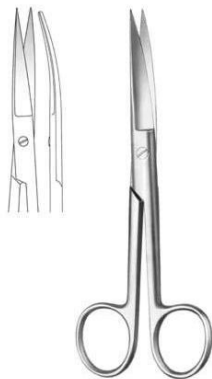

1017567 - Ciseaux standard - courbés - pointu/pointu - 14 cm - 1 pc

Déscription

Ciseaux de traitement à bouts recourbés et à deux lames tranchantes.

Spécifications

Marque	Griffioen
Dimensions du produit	L 14 cm
Composition	Acier inoxydable
sku	1017567
Normes	ISO 13485:2016
Forme des instruments	Courbé
Point des instruments	Pointu - Pointu
Qualité instruments	Standard
Réglementation Européenne	MDD - 93/42/EEC - Classe I
Type d'emballage	Pièce
Type de ciseaux	Ciseau standard