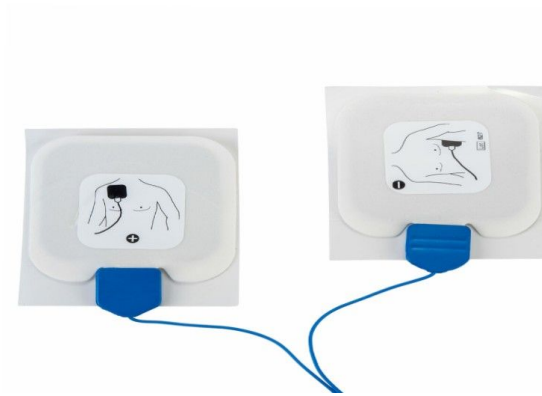

## SCB22155056 - Schiller Defipads adultes - FRED EASYPORT/AT-101EASY/APLC/APLC2/Touch 7

### Déscription

Électrodes adultes pour défibrillateur Schiller FRED EasyPort, AT-101 EASY, APLC, APLC2 et Touch 7.