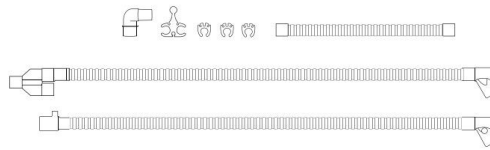

1558523 - Adult heated circuit with dry gas line - dual-limb - 5' - 1 x 10 pcs

Déscription

Les circuits chauffants AirLife pour adultes sont équipés de tubes légers et flexibles. Leur technologie de fil et leur conception structurée en spirale permettent de réduire la condensation et de fournir un taux d'humidité idéal.

Spécifications

Marque	Airlife
sku	1558523
Type d'emballage	Boîte
Type beademing	Ventilation non invasive