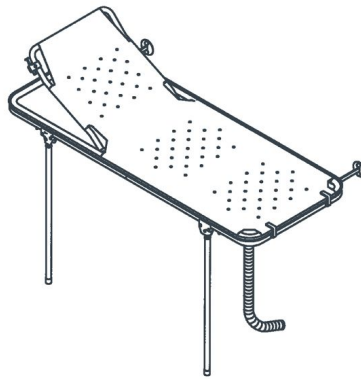

## 1546241 - Linido cadre de douche - avec dossier réglable, réceptacle et tuyau d'évacuation - 1900 mm - blanc - 1 pc

### Déscription

Pour certaines personnes, il est plus confortable d'être lavées et soignées en position allongée. Dans cette position, les soins sont effectués d'une manière différente que dans une position assise. Il est ainsi plus facile pour la personne soignée de l'aider. En outre, la posture de travail de l'aidant est plus favorable d'un point de vue ergonomique.

### Spécifications

<b>Marque</b>	Linido
<b>SKU leverancier</b>	LI2408.1901-02
<b>sku</b>	1546241
<b>Catégorie cadres de douche</b>	Cadre de douche
<b>Couleur cadre de douche</b>	Blanc
<b>Longueur cadre de douche</b>	1900 mm
<b>Matériel cadre de douche</b>	Acier revêtu/couche en HT (type nylon)
<b>Type d'emballage</b>	Pièce