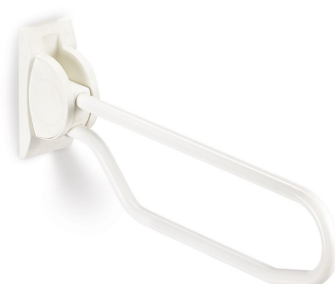

## 1546255 - Linido appui rabattable 53 cm - blanc - 1 pc

### Déscription

Cette barre d'appui pliante pour toilettes offre un soutien non seulement en s'asseyant ou en se levant du siège des toilettes ou de la douche, mais aussi en se déplaçant latéralement, par exemple d'un fauteuil roulant vers les toilettes. Ce support offre donc un appui à la fois dans les positions horizontales et verticales, et ce avec une position de verrouillage fiable. Montage facile directement sur le mur. Version avec revêtement blanc intégral.

## Spécifications

<b>Marque</b>	Linido
<b>SKU leverancier</b>	L12603.3504-02
<b>sku</b>	1546255
<b>Catégorie appuis pour toilette</b>	Appuis pour toilette rabattables
<b>Charge horizontale maximale</b>	150 kg
<b>Charge latérale maximale</b>	100 kg
<b>Couleur</b>	Blanc
<b>Longueur appui toilette</b>	530 mm
<b>Matériel</b>	Inox époxy
<b>Type d'emballage</b>	Pièce