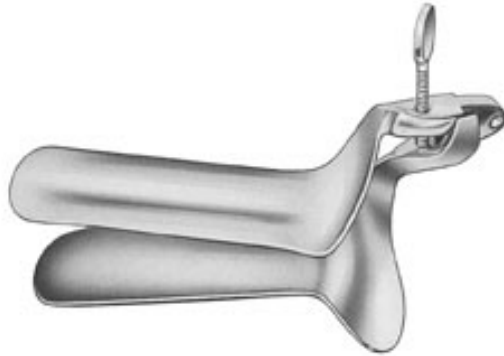

1208513 - Spéculum vaginal Collin - M - 10 cm x 3,5 cm - 1 pc

Déscription

Disponible en différentes tailles, le spéculum vaginal Collin est fabriqué en acier de qualité allemande. Il est doté d'une vis de réglage latérale.

Spécifications

Marque	Nopa
Dimensions du produit	L 3.5 cm, L 10 cm
sku	1208513
Qualité instruments	Chirurgical
Réglementation Européenne	MDR - 2017/745/EU - Classe Ir
Taille	M
Type d'emballage	Pièce
Type spéculum vaginal	Collin