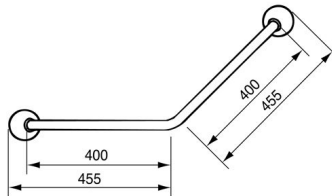

1546303 - Linido appui mural 45° - 40 x 40 cm - inox poli/blanc - 1 pc

Déscription

Le support mural 45° est recommandé pour une utilisation dans les douches ou les baignoires. La partie horizontale du support permet de se tenir debout dans la douche et d'effectuer des transferts. La partie verticale, en combinaison avec un support de pomme de douche, forme une barre coulissante sûre qui sert également de support. Grâce à la longueur de la section verticale, le support de pomme de douche est suffisamment réglable pour les utilisateurs debout ou assis. Le support à 45° est facile à assembler. Après le montage, les points de fixation facilement accessibles sont recouverts de couvercles en plastique. La troisième bride du support à 45° assure une stabilité et une sécurité supplémentaires.

Spécifications

Marque	Linido
SKU leverancier	LI2611.0082-00
Angle de pliage de 60°	Oui
sku	1546303
Appui mural	400 x 400 mm
Catégorie supports muraux	Appuis mureaux courbés
Matériel	Inox pli
Type d'emballage	Pièce