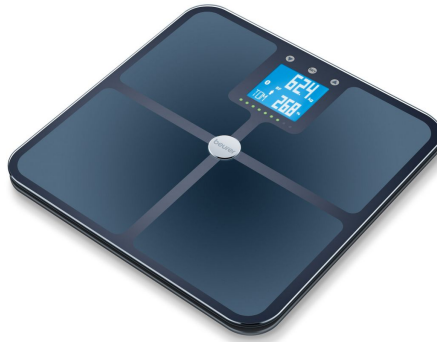

1561203 - Pèse-personne digitale avec analyse de la graisse corporelle avec bluetooth verre noir BF950 - 180 kg - 1 pc

Déscription

Atteignez facilement votre poids idéal. Avec le pèse-personne numérique, il est possible de transférer des données via Bluetooth® directement sur votre smartphone. Rétroaction codée par couleur pour indiquer la réalisation des objectifs, mode de grossesse pour un gain de poids contrôlé pendant la grossesse sans analyse BIA). Pour 8 utilisateurs avec reconnaissance automatique de l'utilisateur, technologie d'activation (démarrage rapide).

- Arrêt automatique
- Indicateur de surcharge
- Capacité de charge maximale: 180 kg
- Y compris l'application gratuite "beurer HealthManager Pro" ou "beurer HealthManager" : enregistrement des valeurs mesurées et des données corporelles à tout moment

Spécifications

Marque	Beurer
Taxe Bèbat	0.05 EUR
Mémoire	Oui
Calibré	Non
Avec tige de mesure	Non
Indication de l'IMC	Oui
Fonction de mise en marche automatique	Oui
Fonction d'arrêt automatique	Oui
Poids max.	180 kg
sku	1561203
Classe pèse personnes	n/a
Gradation pèse-personnes	100 g
Réglementation Européenne	2014/53/EU
Type d'emballage	Pièce
Type d'échelle	Pèse-personnes numériques avec mesure du taux de graisse corporelle