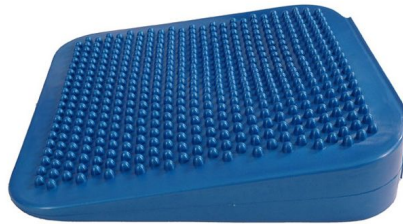

1553190 - Mambo Max Sitting Wedge - 1 pc

Déscription

La forme de la cale du Mambo Max Sitting Wedge favorise une posture et un alignement corrects en position assise à un bureau ou à une table. C'est un coussin gonflable dynamique qui active les muscles intrinsèques du tronc pour soutenir la colonne. La cale d'assise Mambo Max peut être utilisée pour le maintien du dos.

La surface en PVC de la cale d'assise Mambo Max se nettoie facilement avec du savon et de l'eau. Pompe Faster Blaster incluse.

- Dimension : 34 cm x 34 cm
- Hauteur : 7 cm
- Poids maximal de l'utilisateur : 250 kg