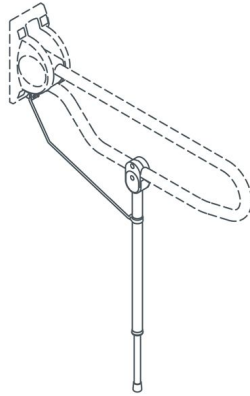

1546379 - Linido pied support appui rabattable - anthracite - 1 pc

Déscription

Recommandé en cas de doute sur la solidité du mur. Composé d'un pied auxiliaire réglable, d'une entretoise et d'un bloc de serrage. Réglable en hauteur en continu pour s'adapter à la hauteur du support (du sol au sommet du tube supérieur 700 mm à 850 mm).

Spécifications

Marque	Linido
SKU leverancier	LI2614.3001-11
sku	1546379
Catégorie appuis pour toilette	Accessoires pour appui toilette
Type d'emballage	Pièce