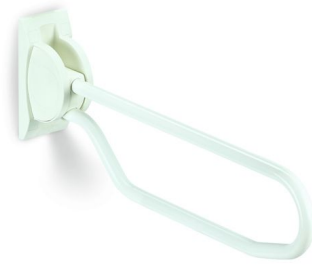

1546270 - Linido appui rabattable 80 cm - inox - blanc - 1 pc

Déscription

Poignée de toilette pliable, diamètre du tube 28,6 mm, en métal avec revêtement époxy blanc. Charge statique verticale jusqu'à 150 kg, charge statique latérale jusqu'à 100 kg. La plaque de fixation murale est en plastique blanc renforcé de fibre de verre. En position verticale, le support se verrouille automatiquement, de sorte qu'il ne peut pas tomber lorsqu'il est utilisé comme support dans cette position.

Spécifications

Marque	Linido
SKU leverancier	LI2603.3804-02
sku	1546270
Catégorie appuis pour toilette	Appuis pour toilette rabattables
Charge horizontale maximale	150 kg
Charge latérale maximale	100 kg
Couleur	Inox/blanc
Longueur appui toilette	800 mm
Matériel	Inox époxy
Type d'emballage	Pièce