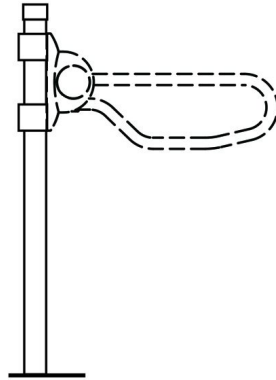

1546279 - Linido pied pour appui - inox poli - 1 pc

Déscription

Parfois, les murs des toilettes ou de la salle de bains ne conviennent pas pour le montage d'une barre de toilette pliante, ou la longueur d'une barre de toilette n'est pas suffisante en combinaison avec son environnement, par exemple en raison de la profondeur des toilettes. Le support au sol offre une solution à ce problème. La fonctionnalité de la poignée pliante est conservée.

Le pied de sol est fourni avec une plaque arrière, des pinces en aluminium et des boulons pour le montage du support pliant. Le support de sol est donc fourni sans la barre de toilette rabattable, qui est vendue séparément.

Une fois placée sur le trépied, la barre de toilette pliante est réglable en hauteur en continu.

Les principaux avantages de ce produit sont:

- lorsque le mur n'est pas assez solide, il est toujours possible d'installer un support mural pliant
- le support mural pliable peut être réglé en hauteur en continu sur le support, jusqu'à un maximum de 860 mm
- construction solide avec plaque de sol en acier inoxydable