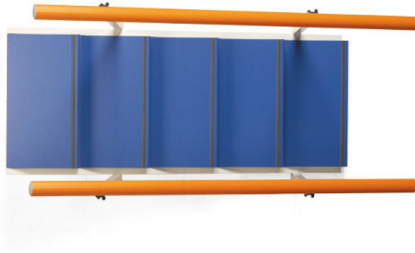

## 1574608 - Escalier long pour la modèle "modulaire standard"

### Déscription

Cet escalier modulaire, type "Standard", offre des solutions flexibles pour divers espaces et usages. Avec une inclinaison de 18° et cinq marches de 9,5 cm de hauteur, cet escalier long est à la fois pratique et sûr. Les marches, d'une largeur de 57 cm, sont dotées d'un design fermé et d'une surface antidérapante, garantissant une sécurité accrue lors de l'utilisation.

Grâce à la hauteur des rampes, 93 cm, une prise en main confortable et stable est assurée. Les différentes sections modulaires de cet escalier peuvent être facilement combinées pour créer un escalier droit ou en angle, selon l'espace disponible et le niveau de difficulté souhaité.