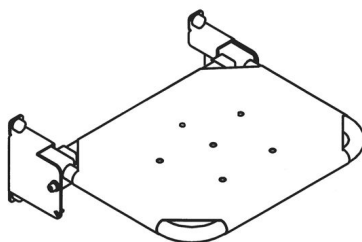

1546216 - Linido assise de douche courte - inox/blanc - 1 pc

Déscription

L'assise de douche **Linido** court sans accoudoirs ni dossier est idéal pour les petites salles de bains. L'assise de douche peut être facilement repliée après utilisation, libérant ainsi de l'espace pour les déplacements. Il peut être fixé au mur très facilement et en toute sécurité.

Spécifications

Marque	Linido
SKU leverancier	LI2201.0014-02
Profondeur du siège	41.5 cm
Largeur du siège	45 cm
Accoudoirs	Non
Dossier	Non
Pliable	Oui
Composition	Inox époxyé
sku	1546216
Catégorie assise de douche	Assises de douche
Couleur	Inox/blanc
Poids max. de l'utilisateur	150 kg
Type d'emballage	Pièce