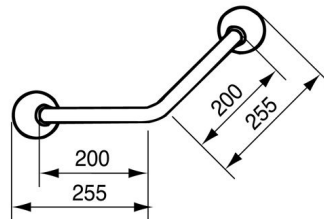

1546299 - Linido gebogen wandbeugel 45° - 20 x 20 cm- rvs gepolijst/wit - 1 st

Beschrijving

De wandbeugel 45° wordt aanbevolen voor gebruik bij douche of bad. Het horizontale deel van de beugel biedt steun tijdens het staan onder de douche en tijdens transfers. Het verticale deel vormt, in combinatie met een douchekophouder, een veilige glijstang die ook steun biedt. Door de lengte van het verticale gedeelte is de douchekophouder voldoende verstelbaar voor zowel de staande als zittende gebruiker. Voor de 45°-beugel geldt dat zij eenvoudig te monteren is. De goed bereikbare montagepunten worden na bevestiging afgedekt met kunststof afdekkappen. De 3de flens bij de 45°-beugel waarborgt extra stabiliteit en veiligheid.

Specificaties

Merk	Linido
SKU leverancier	LI2611.0072-00
Buigingshoek van 60°	Ja
sku	1546299
Categorie wandbeugels	Gebogen wandbeugels
Lengte wandbeugel	200 x 200 mm
Materiaal	RVS gepolijst
Type verpakking	Stuk