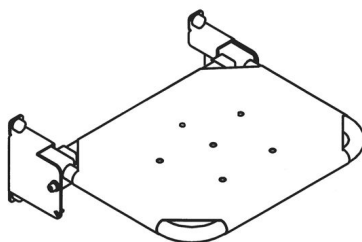

1546215 - Linido douchestoel kort - wit - 1 st

Beschrijving

Korte douchezit **Linido** zonder armsteunen en rugleuning is ideaal in kleine badkamers. De douchezit kan na gebruik vlot worden dichtgeklapt, zo wordt er bewegingsruimte vrij gemaakt. Kan heel vlot en veilig gemonteerd worden aan de wand. Maximum draagkracht van 150 kg.

Specificaties

| | |
|----------------------------------|-----------------|
| Merk | Linido |
| SKU leverancier | LI2201.0011-02 |
| Armsteunen | Nee |
| Rugleuning | Nee |
| Opklapbaar | Ja |
| Zitdiepte | 41.5 cm |
| Zitbreedte | 45 cm |
| Samenstelling | Staal gecoat |
| sku | 1546215 |
| Categorie douchezittingen | Douchezittingen |
| Kleur | Wit |
| Max. gebruikersgewicht | 150 kg |
| Type verpakking | Stuk |