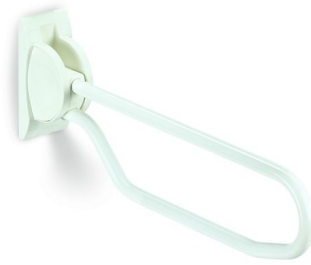

## 1546260 - Linido opklapbeugel 60 cm - rvs - wit - 1 st

### Beschrijving

Opklapbare toiletbeugel met buis diameter 28,6 mm, uitgevoerd in metaal met witte epoxy coating. Verticale statische belasting van maximaal 150 kg, zijwaartse statische belasting van maximaal 100 kg. Materiaal muur bevestigingsplaat is van glasvezelversterkt witte kunststof. In verticale positie blokkeert de beugel automatisch, zodat deze niet naar beneden kan vallen als de beugel als steun wordt gebruikt in die positie.

### Specificaties

<b>Merk</b>	Linido
<b>SKU leverancier</b>	LI2603.3604-02
<b>sku</b>	1546260
<b>Categorie toiletsteunen</b>	Opklapbare toiletsteunen
<b>Kleur</b>	RVS/wit
<b>Lengte toiletbeugels</b>	600 mm
<b>Materiaal</b>	RVS gecoat
<b>Maximale horizontale belasting</b>	150 kg
<b>Maximale zijwaartse belasting</b>	100 kg
<b>Type verpakking</b>	Stuk