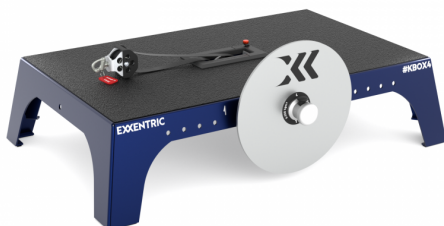

## 1560201 - kBox4 Pro Platform

### Beschrijving

Het premium en meest veelzijdige kBox-model met het grootste performance oppervlak. Voor sportteams, premium fitnessclubs en revalidatie- of kinépraktijken.

- Grootste trainingsoppervlak
- Voor de professional
- Trainen met 1-4 flywheels
- Inertie tot 0,280 kgm<sup>2</sup>
- Ingebouwde kMeter
- Gewicht: 15.5 kg
- Kleur: Midnight Blue