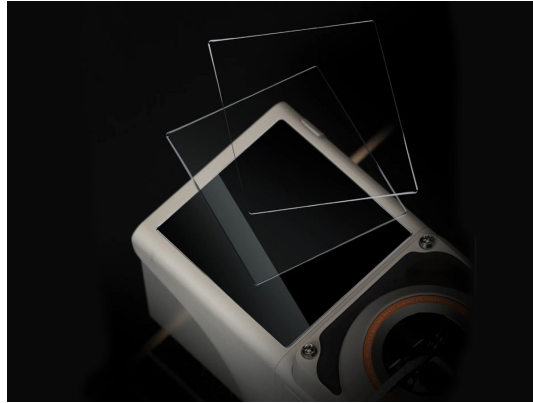

## 1620238 - VOLTRA I - Reinforced Screen Protector

### Beschrijving

Bescherm het display van je VOLTRA I met deze verstevigde screenprotector van gehard glas met een hardheid van 9H. Deze protector is standaard inbegrepen in het VOLTRA I-pakket, maar ook los verkrijgbaar.

De screenprotector biedt optimale bescherming tegen krassen en stoten, zonder in te leveren op schermhelderheid of aanraakgevoeligheid. Dankzij de anti-vingerafdruklaag blijft het scherm schoon en helder, en de toepassing verloopt moeiteloos – zonder luchtbelletjes.

#### Specificaties:

- **Hardheid:** 9H
- **Eigenschappen:** Krasbestendig, helder, anti-vingerafdruk, eenvoudig aan te brengen
- **Afmetingen verpakking:** 110 mm x 94 mm x 24 mm

De ideale bescherming voor langdurig gebruik van je VOLTRA I in topconditie.