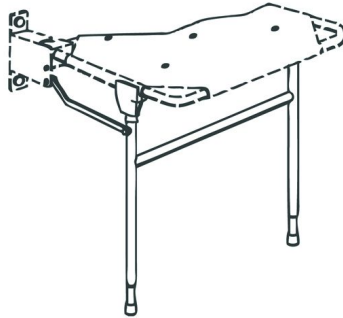

## 1546227 - Linido steunpoot verkorte douchestoel - rvs/wit - 1 st

### Specificaties

<b>Merk</b>	Linido
<b>SKU leverancier</b>	LI2214.0024-02
<b>Armsteunen</b>	Nee
<b>Rugleuning</b>	Nee
<b>Opklapbaar</b>	Ja
<b>Samenstelling</b>	RVS gecoat
<b>sku</b>	1546227
<b>Categorie douchezittingen</b>	Accessoires douchezittingen
<b>Kleur</b>	RVS/wit
<b>Max. gebruikersgewicht</b>	n.v.t
<b>Europese Regelgeving</b>	MDR - 2017/745/EU - Klasse I
<b>Type verpakking</b>	Stuk