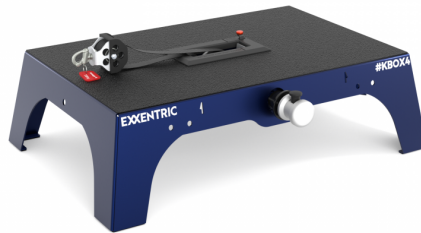

1571697 - kBox4 Lite Platform

Beschrijving

Dit is de lichtste en meest draagbare van de kBox4 familie. Handig als u vaak reist en toch wil trainen, of als u nood hebt aan mobiliteit in de praktijk. Voor: reizende atleten, fitness, fysiotherapie en revalidatie.

- Verbeterde draagbaarheid
- Voor individueel thuisgebruik
- Trainen met 1-4 flywheels
- Inertie tot 0,200 kgm²
- Compatibel met kMeter
- Gewicht: 9.5 kg
- Kleur: Midnight Blue

Specificaties

| | |
|-----------------------------|------------|
| Merk | Exentric |
| sku | 1571697 |
| Europese Regelgeving | 2001/95/EC |
| Type verpakking | Stuk |