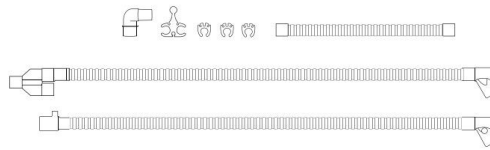

1558523 - Adult heated circuit with dry gas line - dual-limb - 5' - 1 x 10 st

Beschrijving

AirLife verwarmde circuits voor volwassenen hebben lichte en flexibele buizen. Hun draadtechnologie en gestructureerd spiraaldraadontwerp helpen condensatie te verminderen en zorgen voor een ideale luchtvochtigheid.

Specificaties

Merk	Airlife
sku	1558523
Type beademing	Non invasieve beademing
Type verpakking	Doos