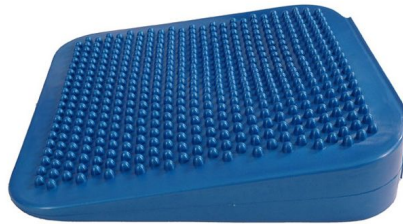

1553190 - Mambo Max Sitting Wedge - 1 st

Beschrijving

De wigvorm van de Mambo Max zitwig bevordert de juiste houding en uitlijning bij het zitten aan een bureau of tafel. Het is een dynamische airbag die de intrinsieke spieren van de romp activeert om de wervelkolom te ondersteunen. De Mambo Max zitwig kan worden gebruikt voor rugondersteuning.

Het PVC-oppervlak van het Mambo Max zitblok is eenvoudig te reinigen met water en zeep. Snellere Blaster-pomp inbegrepen.

- Maat: 34cm x 34cm
- Hoogte: 7cm
- Maximaal gebruikersgewicht: 250 kg

Specificaties