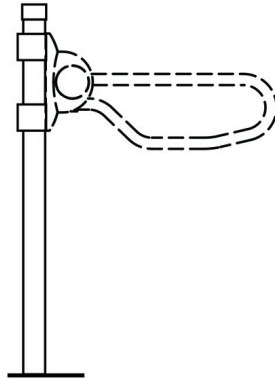

## 1546279 - Linido vloerstatief voor beugel - rvs gepolijst - 1 st

### Beschrijving

Soms zijn de muren van een toilet of badkamer niet geschikt voor montage van een opklapbare toiletbeugel, of volstaat de lengte van een toiletbeugel niet in combinatie met de omgeving, bijvoorbeeld door de diepte van een toilet. Het vloerstatief biedt hier een oplossing voor. De functionaliteit van de opklapbare beugel blijft behouden.

Het vloerstatief wordt geleverd inclusief achterplaat, aluminium klemmen en bouten voor montage van de opklapbare beugel.

Enmaal op het statief geplaatst, is de opklapbare toiletbeugel traploos in hoogte instelbaar.

## Specificaties

<b>Merk</b>	Linido
<b>SKU leverancier</b>	L12608.0002-02
<b>sku</b>	1546279
<b>Categorie toiletsteunen</b>	Toebehoren toiletbeugels
<b>Materiaal</b>	RVS gepolijst
<b>Type verpakking</b>	Stuk